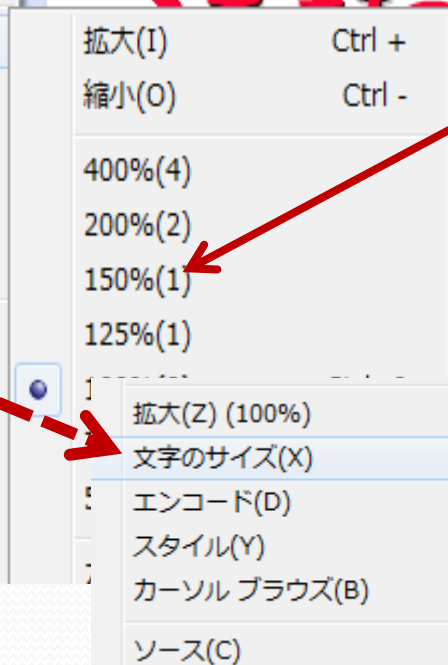

確認⇒トップページへ登録

- 登録したいページを出して⇒

右クリック

ホームページの追加と
変更

Webページのサイズ変更

F11を押してみよう。

Cookeiとポップアップブロック

インターネットオプション
⇒
プライバシー