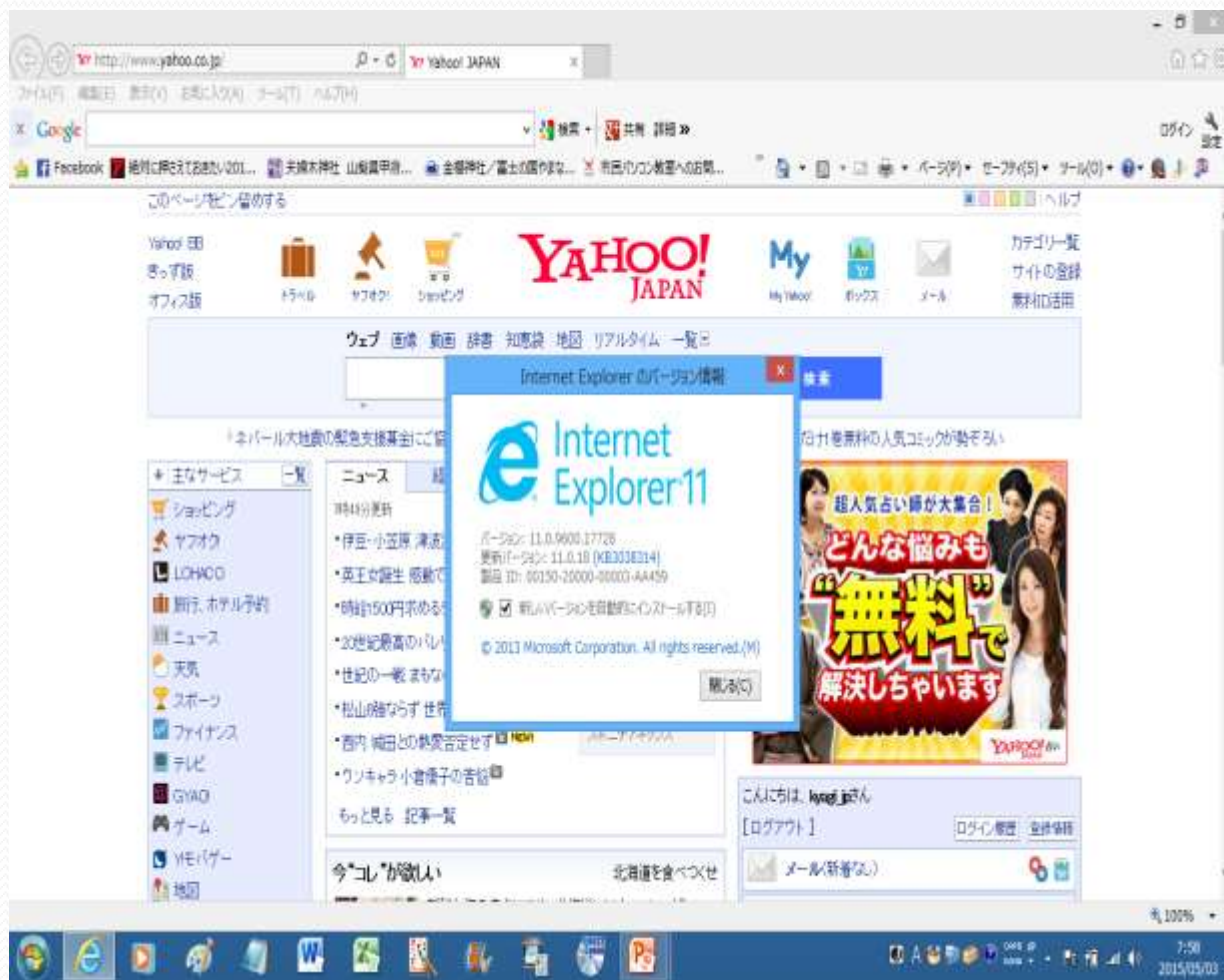

Silver Light

Media Player

Itunes

XPSビューア

その他専用ソフト・・・囲碁対局専用ソフト等

ソフトが入っていないと、見られない場合が有ります。

インターネットエクスプローラの画面構成

- アドレスバー
- タイトルバー
- 検索ボックス
- ツールバー
- お気に入りセンター
- お気に入りバー
- タブ
- ステータスバー