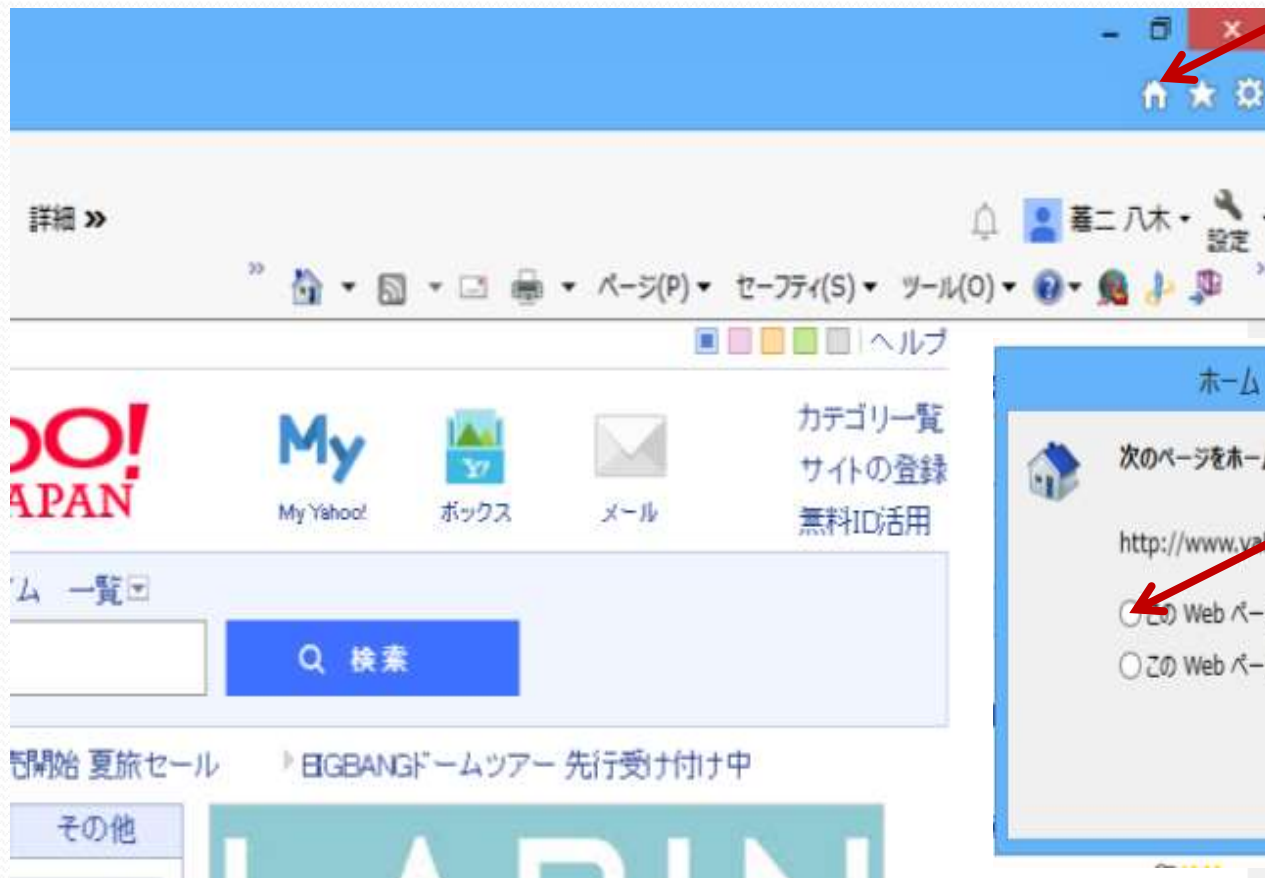

Silver Light

Media Player

Itunes

XPSビューア

その他専用ソフト・・・囲碁対局専用ソフト等

ソフトが入っていないと、見られない場合が有ります。

インターネットエクスプローラの画面構成

- アドレスバー
- タイトルバー
- 検索ボックス
- ツールバー
- お気に入りセンター
- お気に入りバー
- タブ
- ステータスバー

今はバージョン
11です。

デスクトップ モバイル アドオン サポート

ここが、 新たなる出発点。

高速・安全・カスタマイズ自在な無料ブラウザ Firefox をぜひお試しください。他のブラウザからの乗り換えも簡単で、使いやすく便利な機能を満載しています。

Firefox
無料ダウンロード ↓
Windows 版

各国語版・各 OS 対応版 | プライバシーポリシー

確認⇒トップページへ登録

登録したいページを出して⇒

確認⇒トップページへ登録

- 登録したいページを出して⇒

右クリック

ホームページの追加と
変更

Webページのサイズ変更

F11を押してみよう。

Cookeiとポップアップブロック

インターネットオプション
⇒
プライバシー