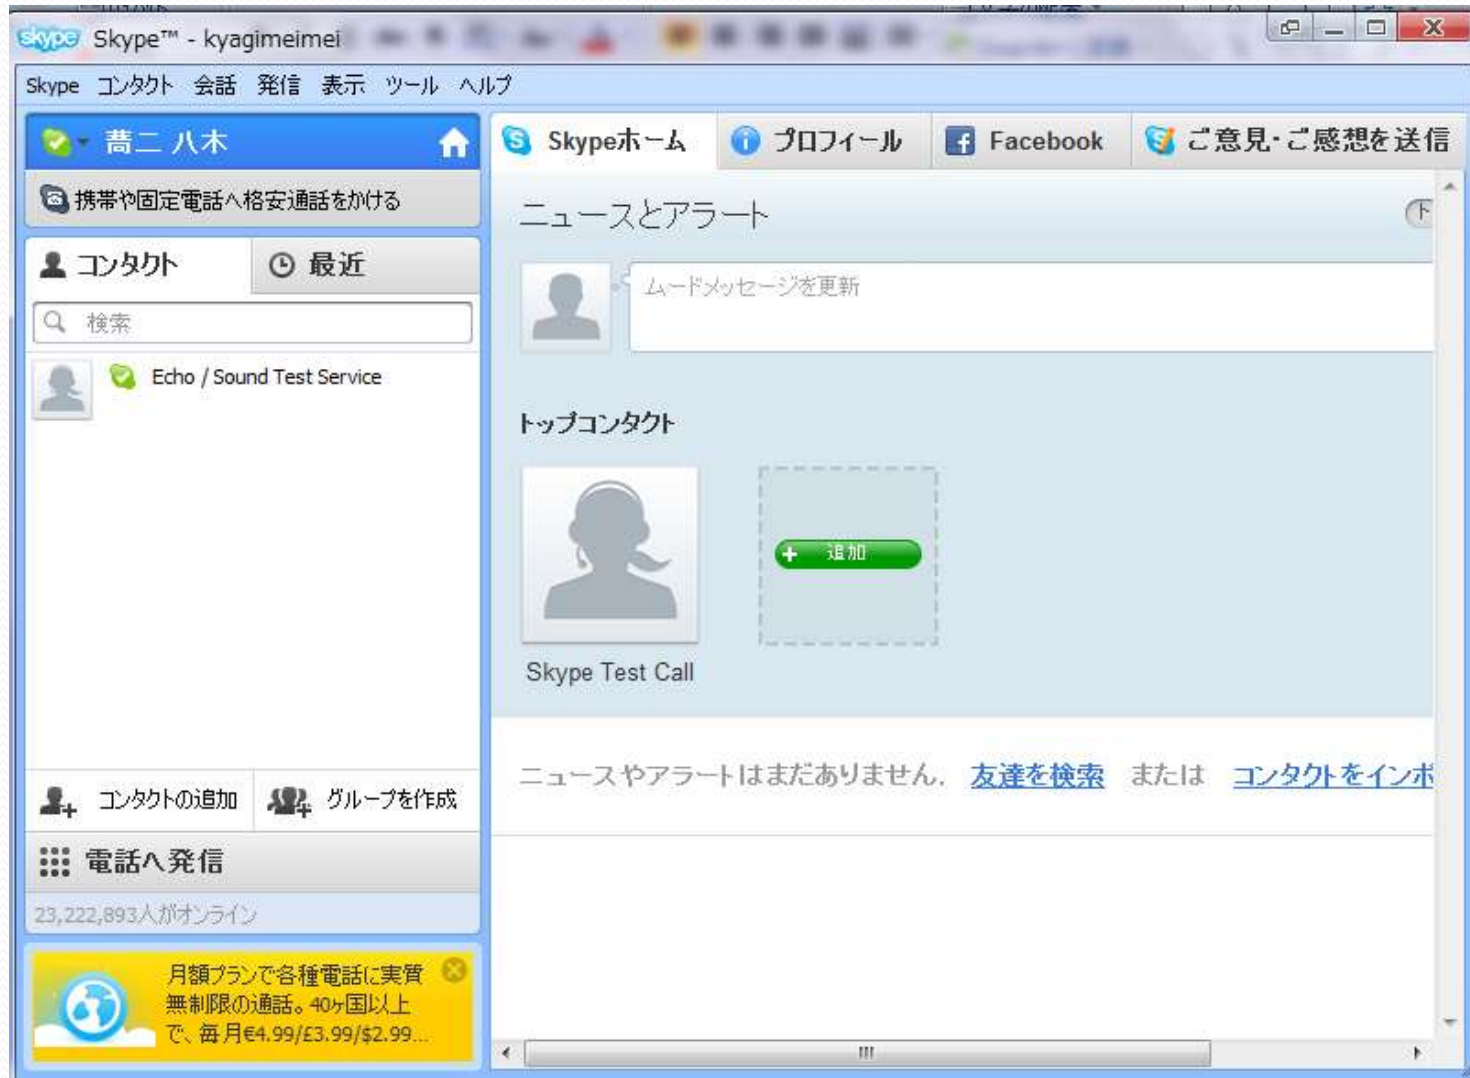

コミュニケーションツール

スカイプ

ウィンドーズライブ メッセンジャー