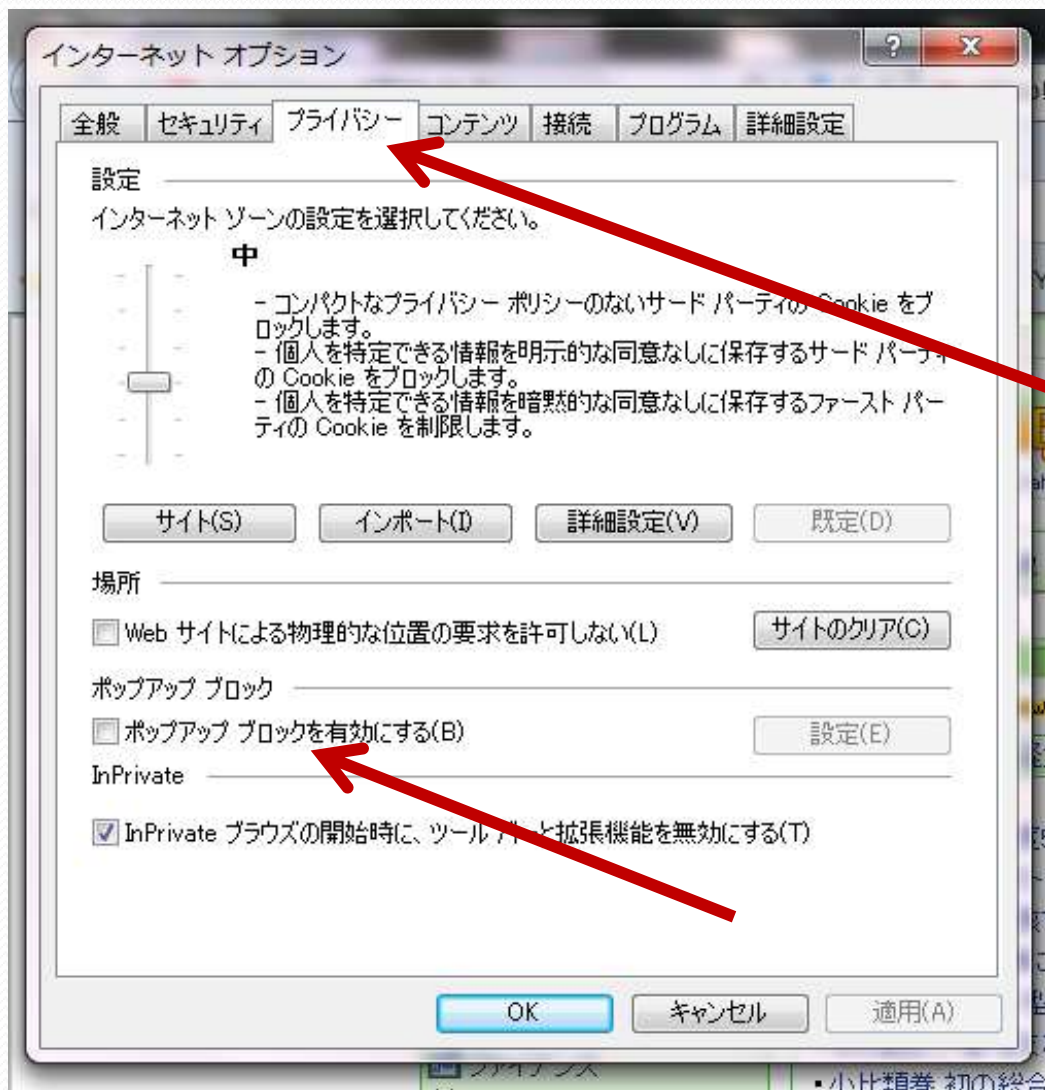

確認⇒トップページへ登録

- 登録したいページを出して⇒

右クリック

ホームページの追加と
変更

Webページのサイズ変更

F11を押してみよう。

Cookeiとポップアップブロック

インターネットオプション
⇒
プライバシー