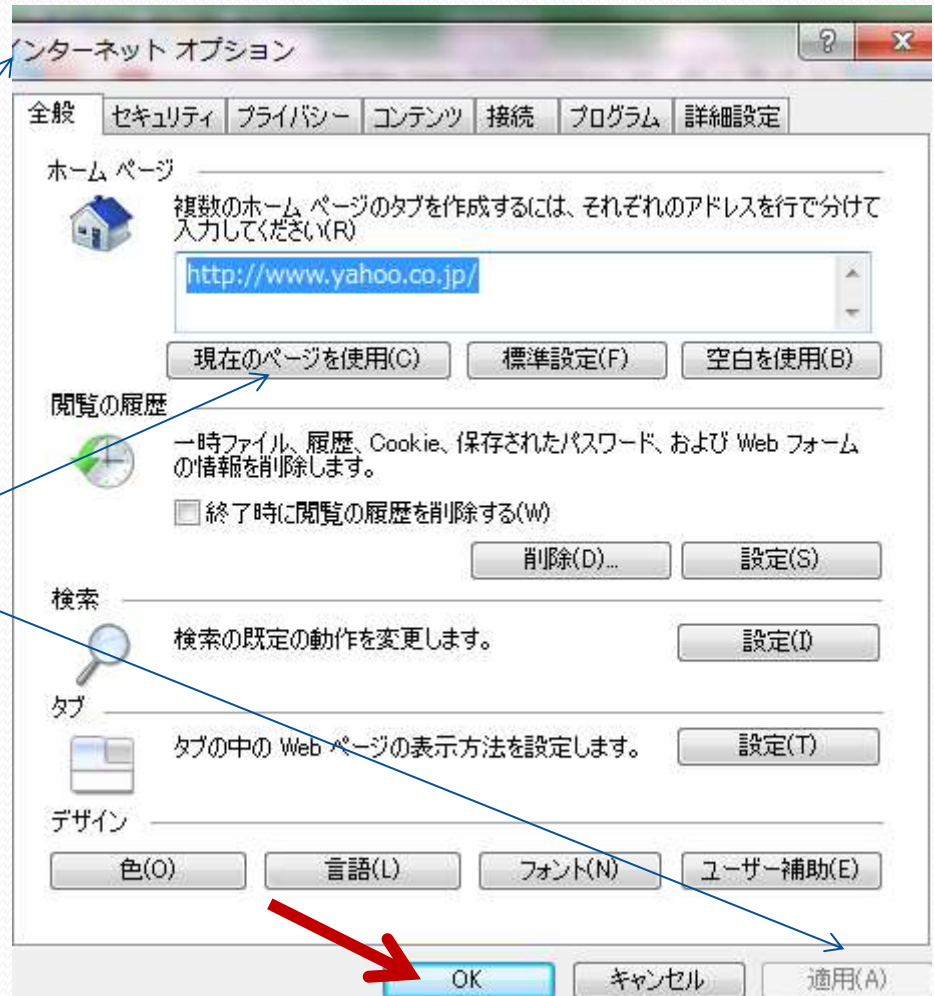

今はバージョン
11です。

デスクトップ モバイル アドオン サポート

ここが、 新たなる出発点。

高速・安全・カスタマイズ自在な無料ブラウザ Firefox をぜひお試しください。他のブラウザからの乗り換えも簡単で、使いやすく便利な機能を満載しています。

Firefox
無料ダウンロード ↓
Windows 版

各国語版・各 OS 対応版 | プライバシーポリシー

確認⇒トップページへ登録

登録したいページを出して⇒

確認⇒トップページへ登録

- 登録したいページを出して⇒

右クリック

ホームページの追加と
変更

Webページのサイズ変更

F11を押してみよう。

Cookeiとポップアップブロック

インターネットオプション
⇒
プライバシー