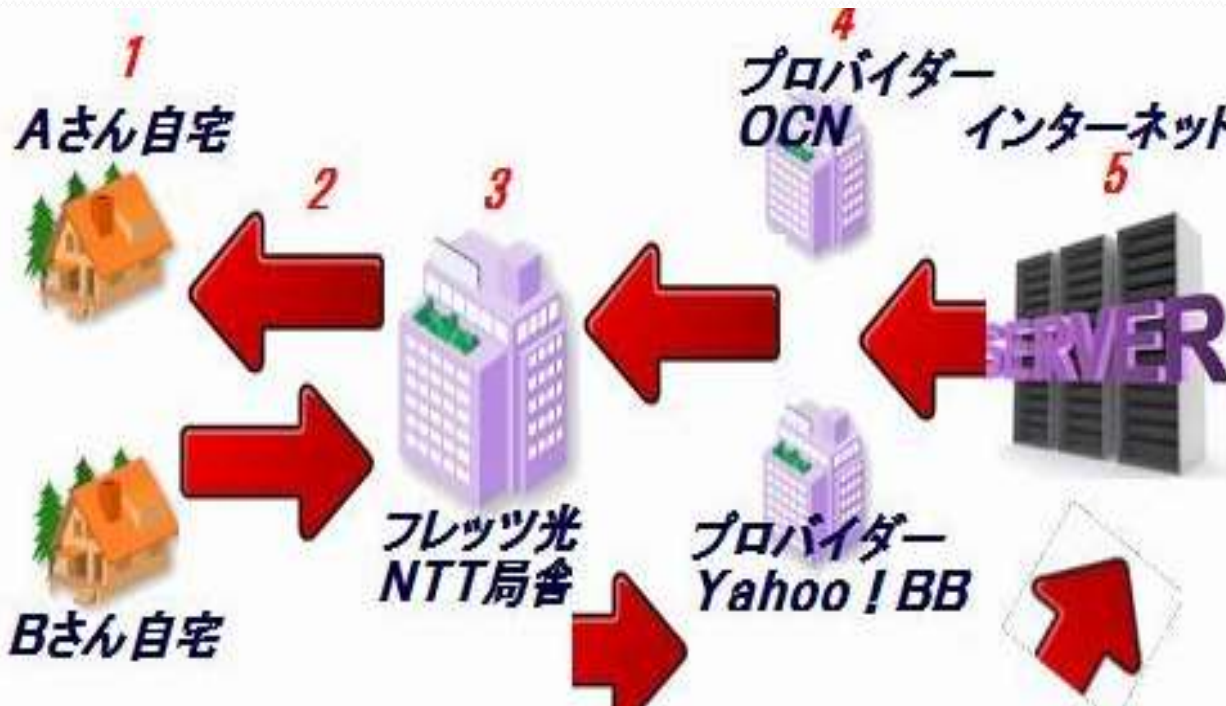

- デスクトップアプリ ・ ストアーアプリ(タッチ対応)
- アイコンをダブルクリックして、立ち上げる。

ストアアプリ(タッチ対応)

《Windowsストアアプリ版のInternet Explorer》

Windows8から新しく登場したブラウザです。

タッチ操作しやすいように配慮された大きめのアイコンが特徴で、従来のブラウザとは操作方法が異なります。

エイトの人は・・・

デスクトップアプリからファイル⇒Immersiveブラウザで開く
⇒ストアアプリで閲覧できます。

【ブラウザ画面・・・インターネットエクスプローラ】 トップページとは

- 検索エンジンの所で詳しく説明いたします。

【快適なインターネット環境】

P-5

- インターネット環境が快適なものとなるためには、さまざまな要素を満たしている必要があります。

1は自宅、2は回線、3は局舎、4はプロバイダー、5はホームページのあるサーバーです。

【快適なインターネット環境】

- インターネットが遅くてイライラした経験は誰でもあると思います。インターネットが遅くなる原因は必ずしも回線だけの話ではありません。インターネットは一つの線として繋がっています。ですから、どこかがボトルネックしていると遅くなるのです。図を見ていただければわかります。
- そのすべてが線で繋がっています。だからインターネットが楽しめるのです。そのために、どこかが渋滞を起こすとネットは遅くなります。つまり、遅いところがあるとそのスピードがインターネットスピードとなってしまうのです。また、それぞれ細分化して見ていくと、自宅ではパソコンなどの端末でインターネットをしているでしょう。すると、その端末自体の能力でもスピードが決まってくるのです。仮にパソコンが最新のパソコンで能力も物凄くいい端末ならば、インターネットは速くなると思うでしょう。それでも、他に原因があるとインターネットは遅くなります。その原因が、回線なのかも知れないし、プロバイダーの能力なのかも知れません。また、ホームページがあるサーバーの能力も関係してきます。自宅のパソコンも最新型であろうともその能力が鍵を握ります。いくら最新式でもメモリが少なかったり重たいセキュリティソフトが入っていたなら、パソコンの処理能力も遅くなりインターネットは遅くなります。