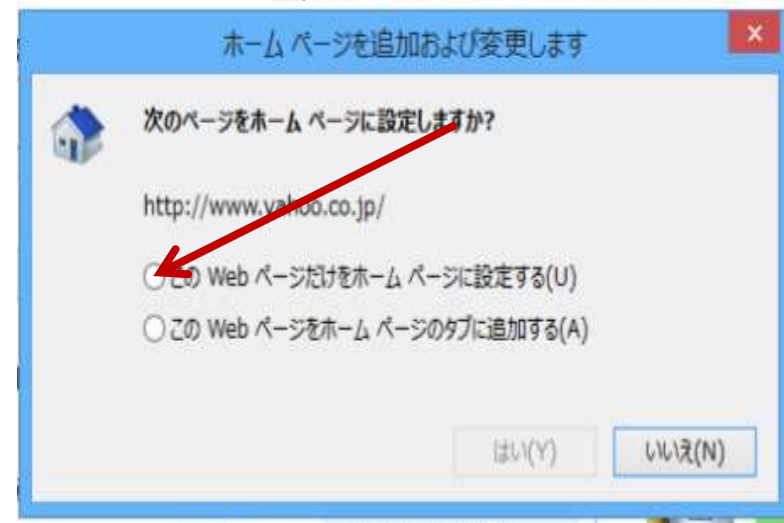

Silver Light

Media Player

Itunes

XPSビューア

その他専用ソフト・・・囲碁対局専用ソフト等

ソフトが入っていないと、見られない場合が有ります。

インターネットエクスプローラの画面構成

- アドレスバー
- タイトルバー
- 検索ボックス
- ツールバー
- お気に入りセンター
- お気に入りバー
- タブ
- ステータスバー

今はバージョン
11です。

デスクトップ モバイル アドオン サポート

ここが、 新たなる出発点。

高速・安全・カスタマイズ自在な無料ブラウザ Firefox をぜひお試しください。他のブラウザからの乗り換えも簡単で、使いやすく便利な機能を満載しています。

Firefox
無料ダウンロード ↓
Windows 版

各国語版・各 OS 対応版 | プライバシーポリシー

確認⇒トップページへ登録

登録したいページを出して⇒

確認⇒トップページへ登録

- 登録したいページを出して⇒

右クリック

ホームページの追加と
変更

Webページのサイズ変更

F11を押してみよう。

Cookeiとポップアップブロック

インターネットオプション
⇒
プライバシー