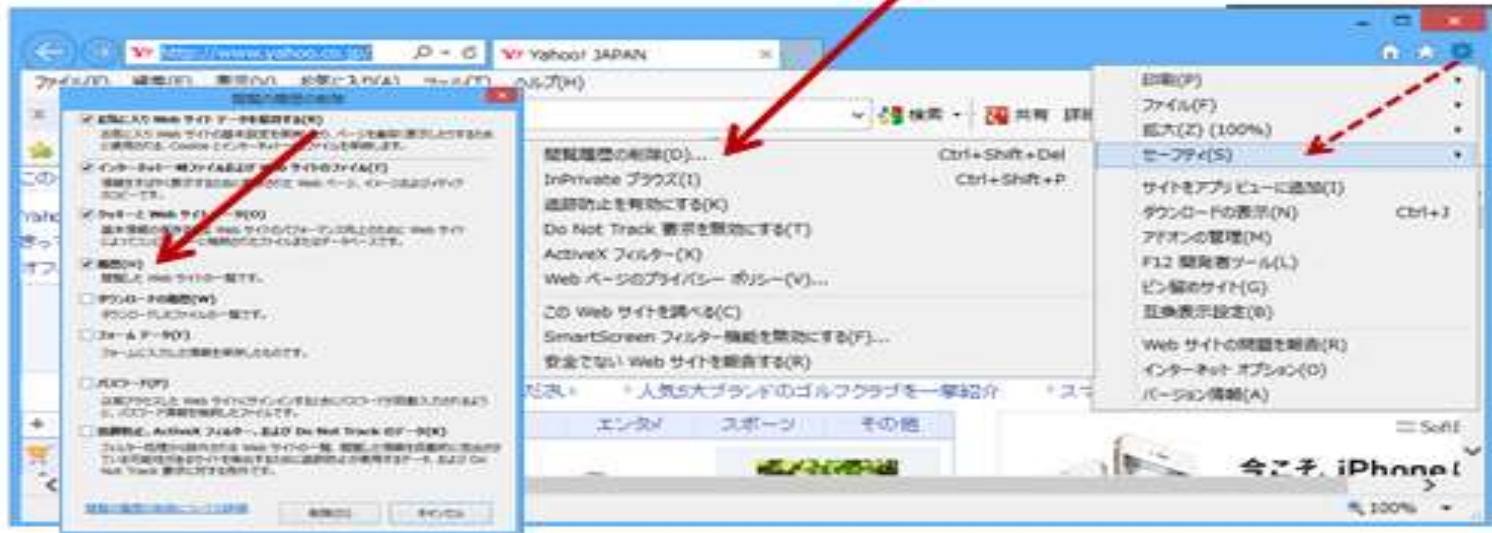

履歴の削除 P-11

【履歴の削除】

閲覧の履歴の削除

インターネット エクスプローラーでは、表示した Web ページの履歴や、会員制の Web ページへログインする際に入力するユーザー名やパスワードなどの情報を自動的に記録します。これは Web ページに素早くアクセスできる便利な機能ですが、パソコンを共有したり、公共の場で利用するときには、他人に大切な自分の情報を見られてしまい、不正に利用されてしまう可能性があります。

パソコンを共有したり、公共の場で利用するときには、パソコンに自分の大切な情報を残さないように、閲覧の履歴をすべて削除する方法を確認しましょう。

設定のマーク

⇒ セーフティ ⇒ 閲覧履歴の削除