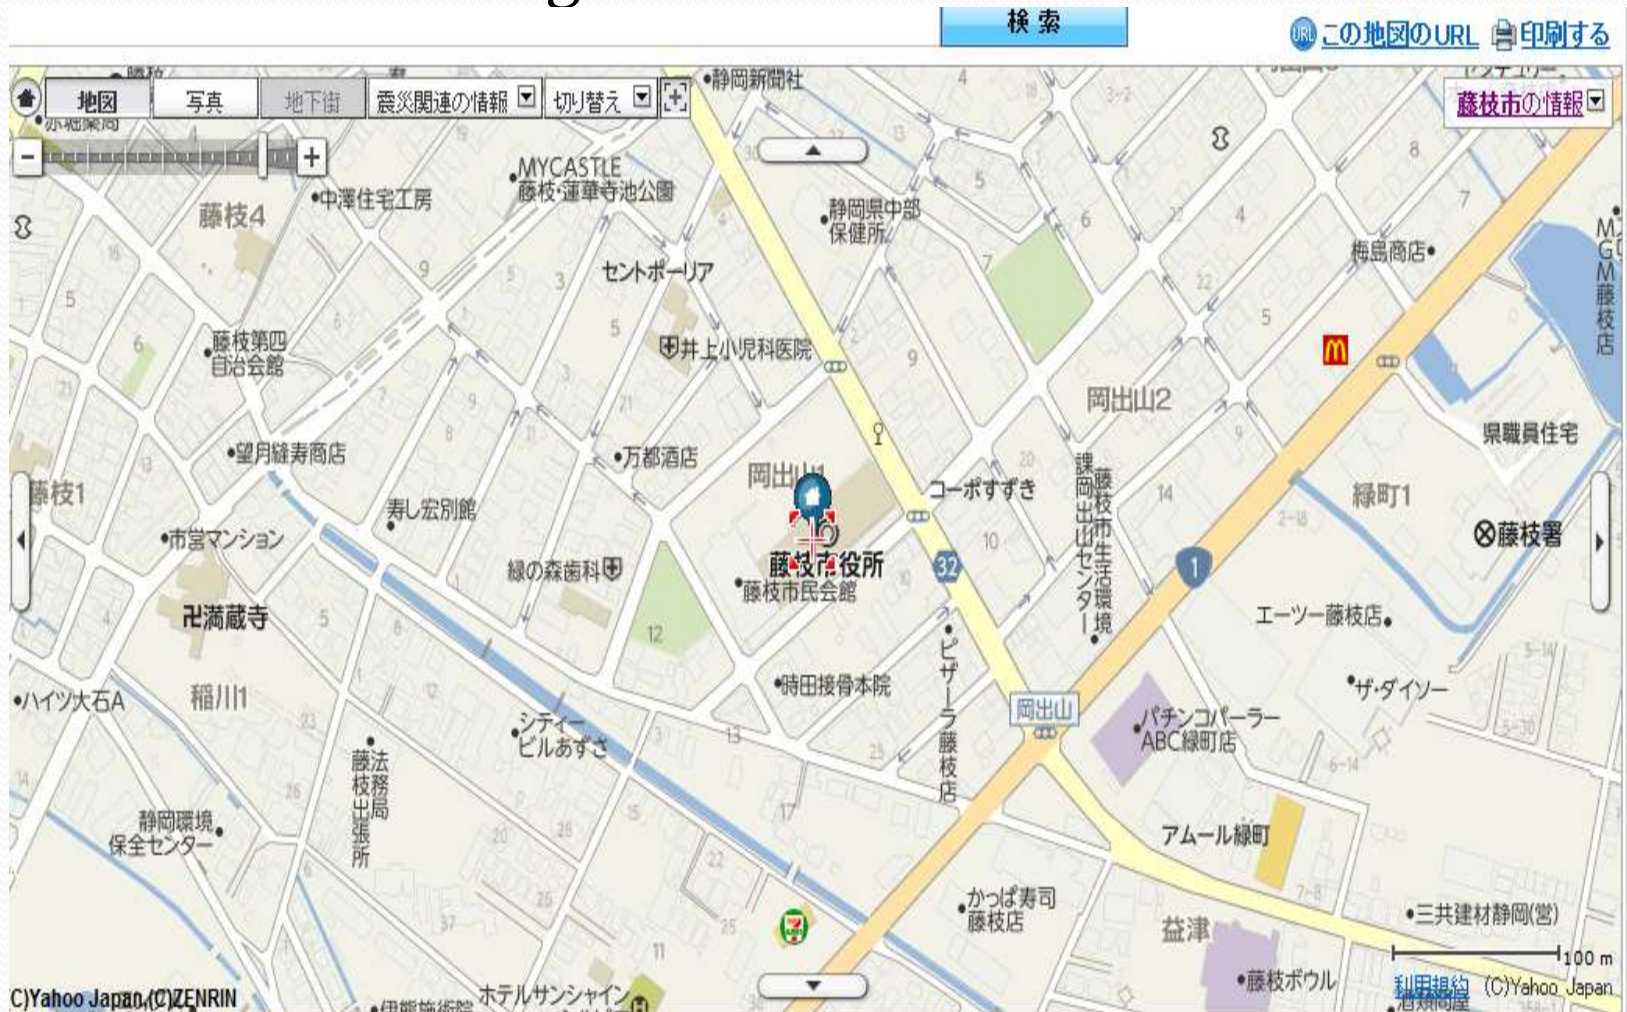

* 地図の左上    を左右方向へドラ

「丁目」などで縮尺変更 ⇒ 【地図】 ⇒ 周辺のお店、施設など ⇒

地図で住所を調べる

- ヤフー 又は Google地図を出す。

地図で住所を調べる

- 手のマークを出して、行き先を調べる。● 各部説明

「ネットサーフィン」 P-9

⑤ 天気調べ・・・ (検索方法)「Yahoo!サービス」⇒ **【天気】** ⇒ 「地名または郵便番号」⇒
『< **自宅の郵便番号** >』⇒ 「市町村名」⇒ 【自宅の住所】⇒
天気ガイド レジャー施設関係 雨雲レーダー他