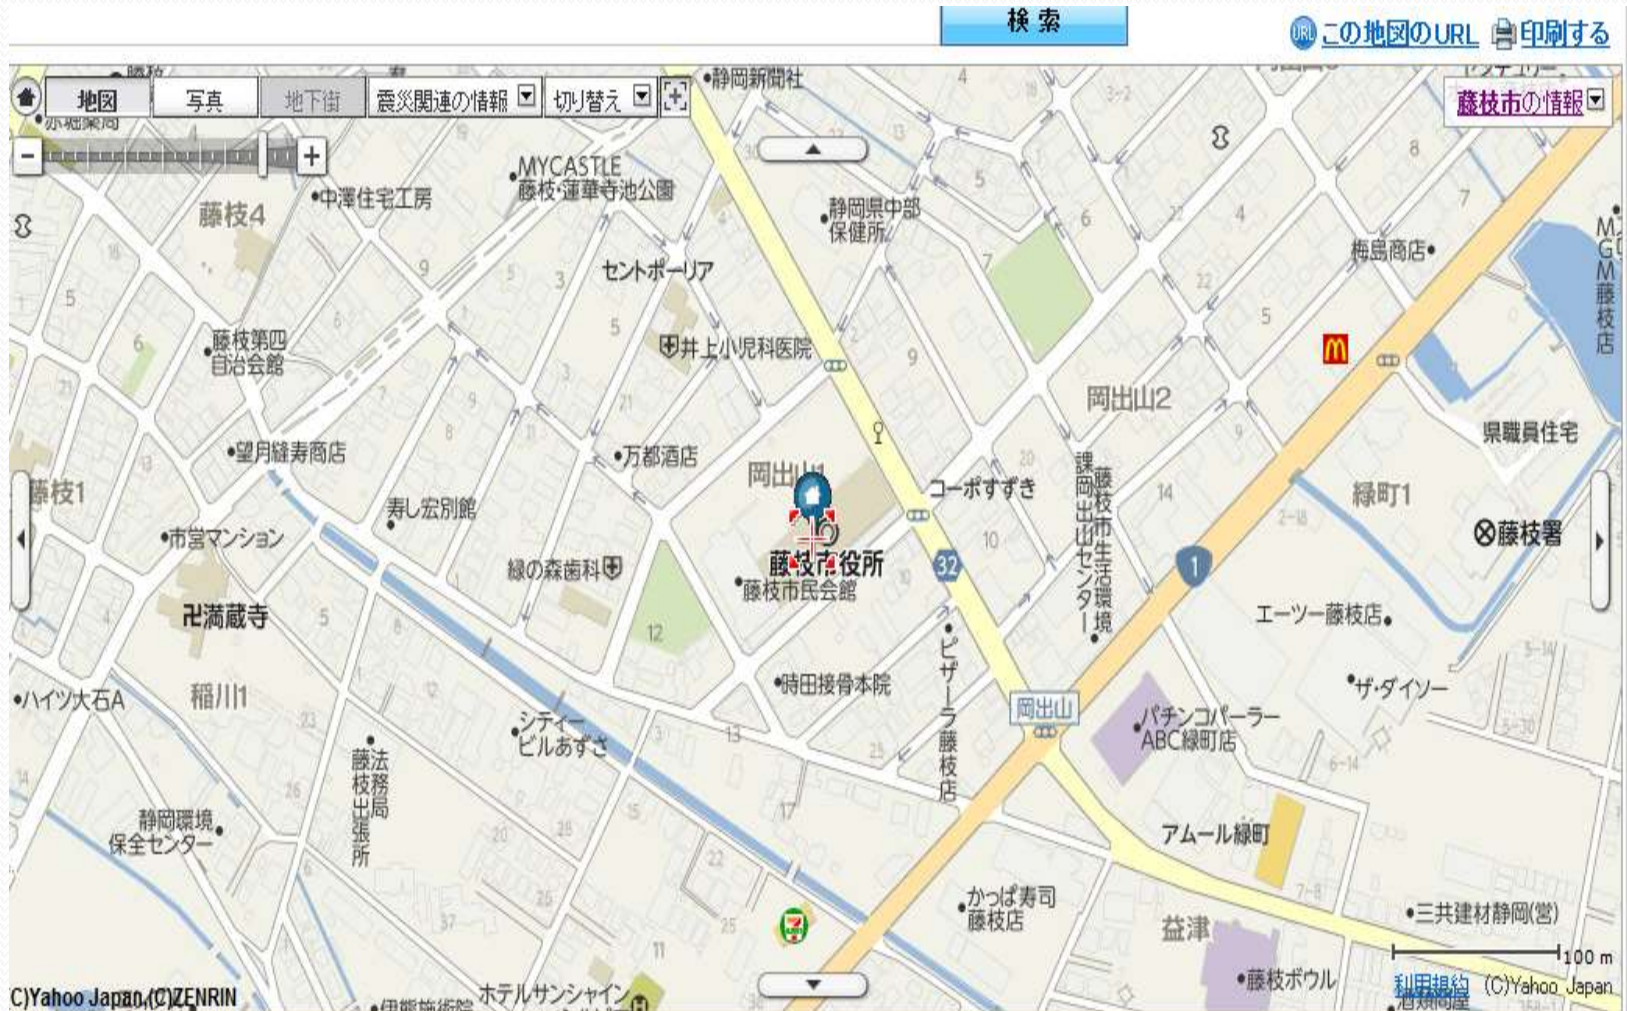

* 地図の左上    を左右方向へドラ

「丁目」などで縮尺変更 ⇒ 【地図】 ⇒ 周辺のお店、施設など ⇒

地図で住所を調べる

- ヤフー 又は Google地図を出す。

地図で住所を調べる

- 手のマークを出して、行き先を調べる。● 各部説明

「ネットサーフィン」 P-9

⑤ 天気調べ・・・ (検索方法)「Yahoo!サービス」⇒ **【天気】** ⇒ 「地名または郵便番号」⇒
『< **自宅の郵便番号** >』⇒ 「市町村名」⇒ 【自宅の住所】⇒
天気ガイド レジャー施設関係 雨雲レーダー他