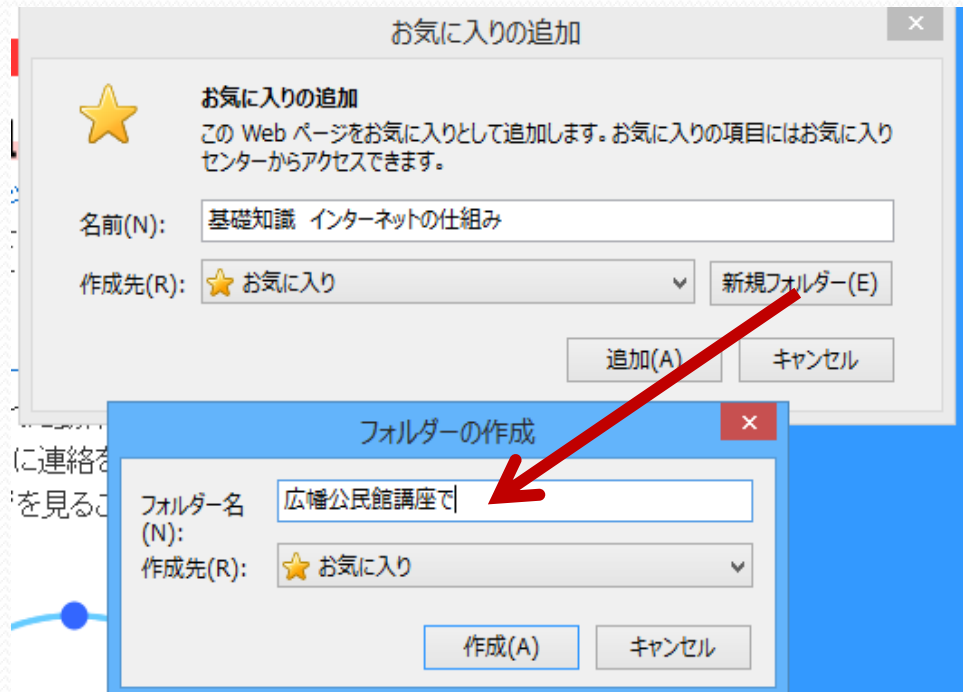

P-8

- 始めに、「お気に入り」の登録仕方

お気に入り→お気に入りに追加→新規フォルダ
「広幡公民館講座で」 入力⇒作成

講座で使うサイトを登録しよう

検索欄に「**アスキーデジタル用語辞典**」検索

作ったフォルダの中に登録しよう。

フォルダ名「**広幡公民館講座**」・登録済みの場合はパス。

これがパソコン!?