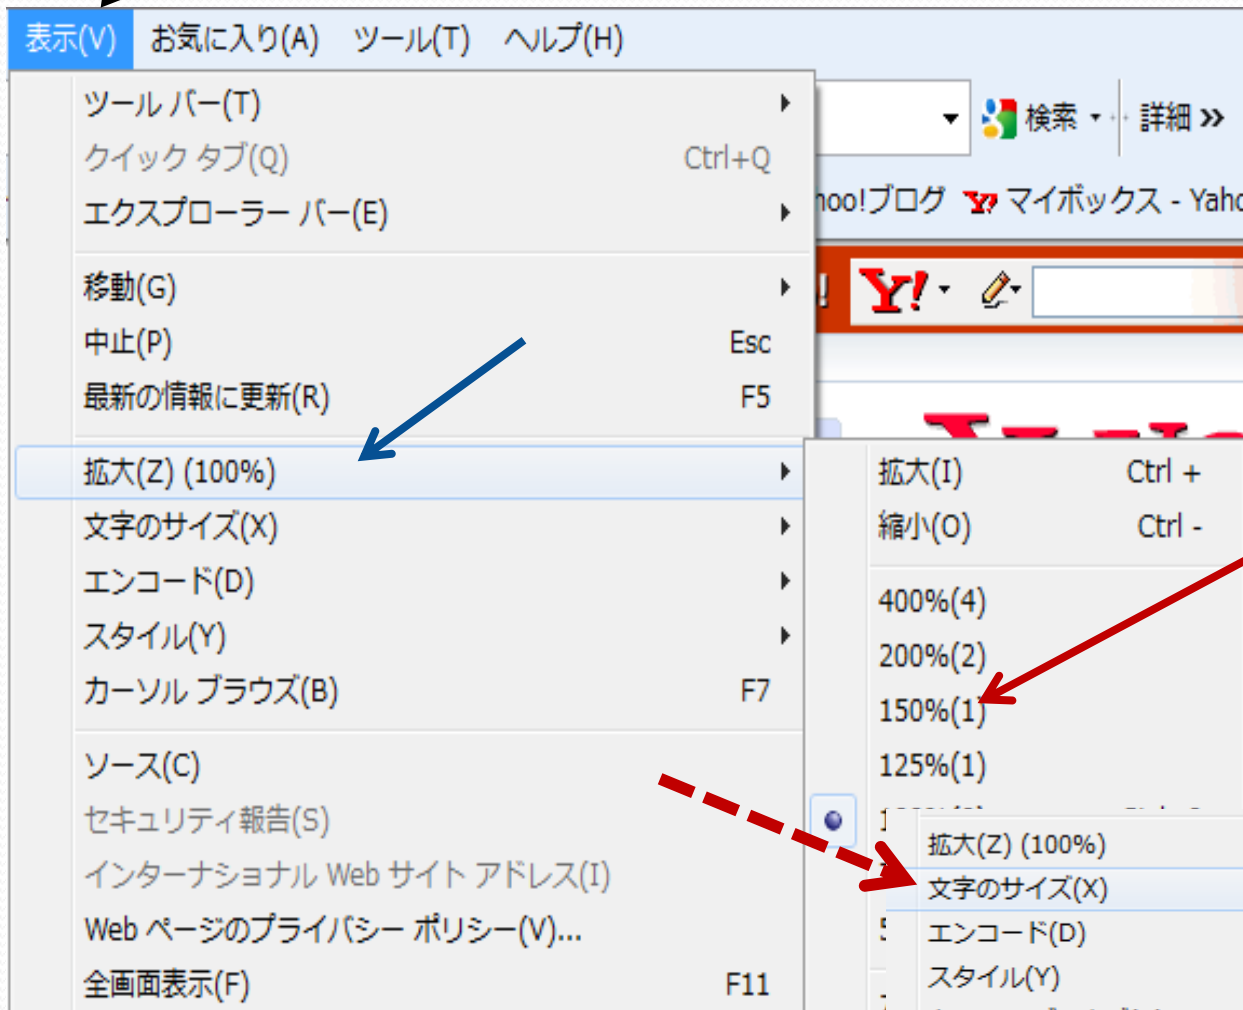

確認⇒トップページへ登録

- 登録したいページを出して⇒

右クリック

ホームページの追加と
変更

Webページのサイズ変更

F11を押してみよう。

Cookeiとポップアップブロック

インターネットオプション
⇒
プライバシー